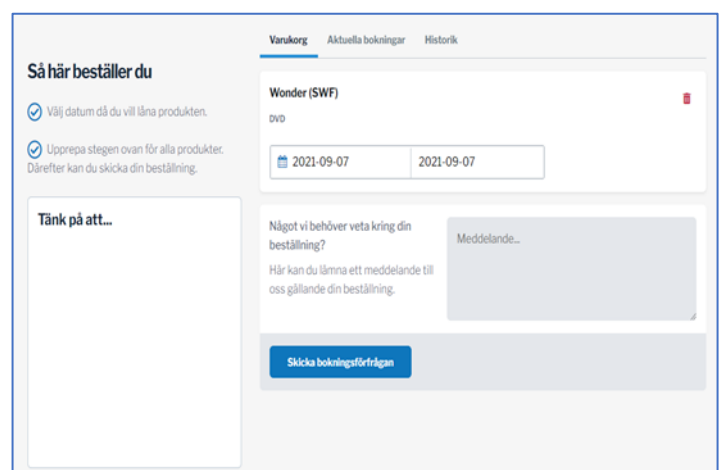

Fysiskt material

Beställning av detta material kan bara göras av ansvarig lärare eller via biblioteket. Studenter har endast möjlighet att se streamad film!

Fysiskt material hittar du under fliken "Boka" på söksidan. Du söker på samma sätt som med strömmande, men istället för playknapp klickar du på "Boka".

Gå sen till varukorgen i den vita listen överst på sidan och slutför din bokning!

Du får en bekräftelse från oss när vi bokat ditt material.