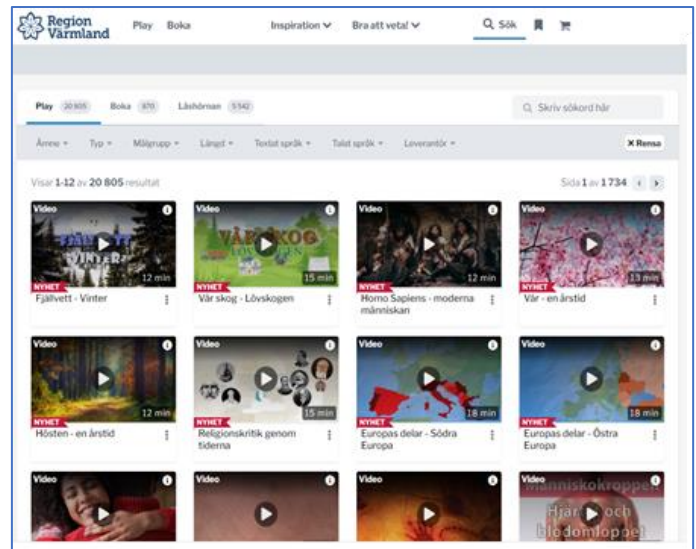

Söka material -

Strömmande media - Play

Du kan söka på sökord, ämne, typ av film, målgrupp, längd, textat språk, talat språk och leverantör. Var för sig eller kombinerat.

Klicka sen på den film du är nyfiken på. Här hittar du all information om filmen. Finns det arbetsmaterial till filmen ligger det också här.

Du startar filmen med playknappen!

Här kan du även skapa klipp i filmen, samt dela hela filmen eller klippet.

OBS! Delar du filmen med dina kollegor/studiekamrater måste de ha konto för att kunna titta på den!

Du kan också spara filmen som en favorit eller skapa samlingar med dina utvalda filmer