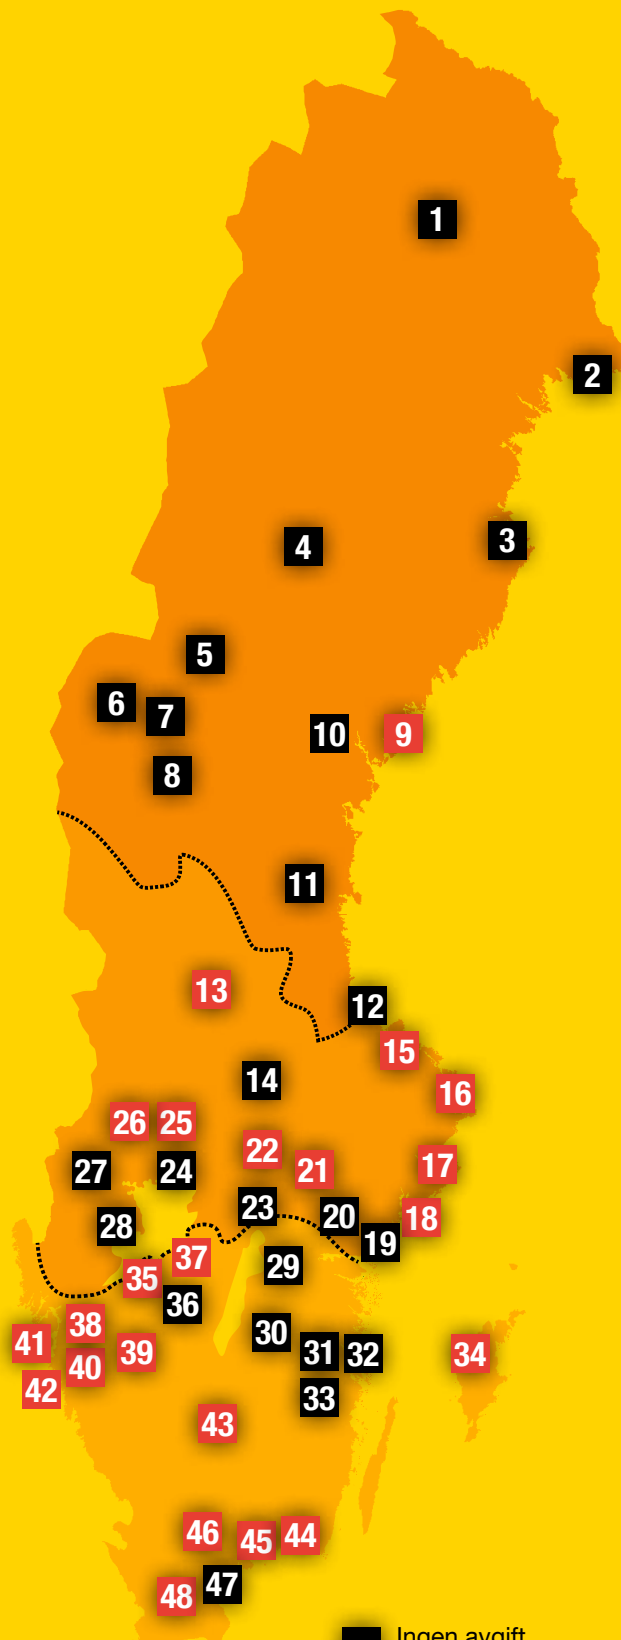

## REGION NORD

1. Lapplands Lärcentra  
(**Gällivare, Kiruna, Pajala, Jokkmokk**)
2. Vuxenutbildningen **Kalix**
3. Lärcentrum Campus **Skellefteå**
4. Storumans Lärcentrum, **Storuman**
5. Lärcentrum i **Strömsund**
6. Campus Åre Lärcentrum, **Åre**
7. LärCentrum i **Östersund**
8. LärCentrum i Berg, **Svenstavik**
9. Lärcentrum **Örnsköldsvik**
10. Reveljen, **Sollefteå**
11. Utvecklingscentrum i **Ljusdal**
12. Utbildningscentrum, **Gävle**

## REGION MITT

13. Mora högskolecentrum, **Mora** (i mån av plats)
14. Högskolecentrum i **Ludvika**
15. Lärcentrum, **Tierp**
16. Lärcentrum Norrtälje/NKV, **Norrtälje**
17. Xenter Botkyrka, **Tumba**
18. Nynäshamns KompetensCentrum (NKC), **Nynäshamn**
19. Campus **Nyköping**
20. Viadidakt **Katrineholm**
21. Kompetenscenter (**Köping, Arboga, Kungsör**)
22. Masugnen, **Lindesberg**
23. Allévux Lärcentrum, **Hallsberg**
24. Karlstads universitet, **Karlstad**
25. Forshaga Lärcenter, **Forshaga**
26. Sunne Lärcenter **Sunne**
27. Årjängs Lärcenter, **Årjäng**
28. Vuxenutbildningen **Åmål**

## REGION SYD

29. Carlsund Utbildningscentrum, **Motala**
30. Vux **Tranås**
31. Campus **Vimmerby**
32. Campus **Västervik**
33. Campus **Hultsfred**
34. Kompetenscentrum Gotland, **Visby**
35. Campus **Lidköping**
36. Lärcenter **Falköping**
37. Dacapo **Mariestad**
38. Högskolecentrum Bohuslän, **Uddevalla**
39. Campus **Alingsås**
40. Vuxenutbildningen, **Stenungsund**
41. Gullmarsgymnasiet Campus Väst, **Lysekil**
42. Lärcentrum Orust, **Henån**
43. Campus **Värnamo**
44. Ronneby Kunskapskälla, **Ronneby**
45. Lärcentrum Karlshamn, **Karlshamn**
46. Norra Station, **Hässleholm** (i mån av plats)
47. Väglednings- och lärcentrum (VLC), **Kristianstad** (i mån av plats)
48. Vuxenutbildningen, **Eslöv** (endast folkbokförda i kommunerna Eslöv, Hörby, Höör)