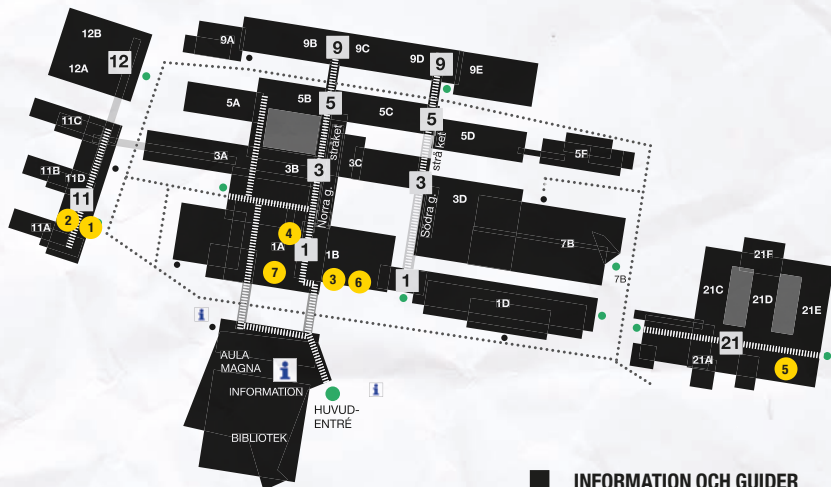

## INFORMATION OCH GUIDER

Om du behöver hjälp, vänd dig till våra guider. Du hittar vår monter i aulafoajén samt informationsdiskar vid entrén i hus 11 och hus 21.

- |                         |                                |                        |
|-------------------------|--------------------------------|------------------------|
| 1 Andersalen 11D 121    | 4 Frödingsalen 1B 364          | 6 Sjöströmsalen 1B 309 |
| 2 Erlandersalen 11D 227 | 5 Ljungbergsalen/Ågget 21A 244 | 7 Transformum          |
| 3 Fryxellsalen 1B 305   |                                |                        |