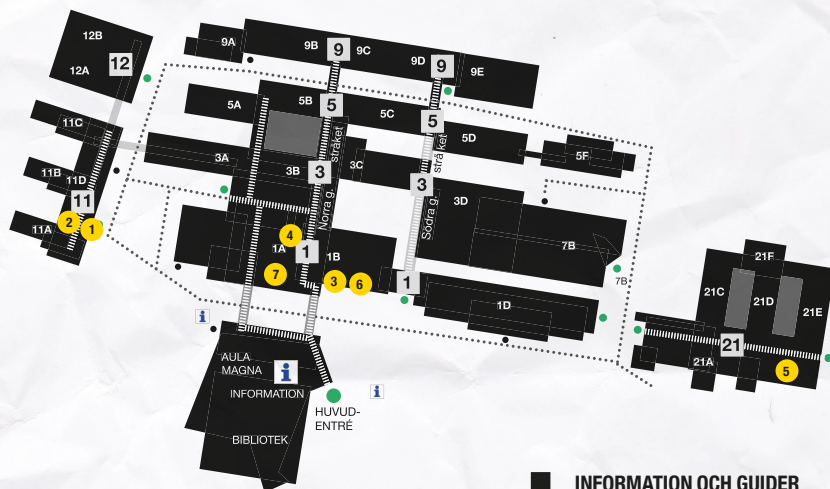

VÄLKOMMEN TILL INFORMATIONSDAGARNA PÅ KARLSTADS UNIVERSITET

7 & 8 MARS 2018

KARTA ÖVER KARLSTADS UNIVERSITET

INFORMATION OCH GUIDER

Om du behöver hjälp, vänd dig till våra guider. Du hittar vår monter i aulafoajén samt informationsdiskar vid entrén i hus 11 och hus 21.

- | | | |
|-------------------------|--------------------------------|------------------------|
| 1 Andersalen 11D 121 | 4 Frödingsalen 1B 364 | 6 Sjöströmsalen 1B 309 |
| 2 Erlandersalen 11D 227 | 5 Ljungbergsalen/Ägget 21A 244 | 7 Transformum |
| 3 Fryxellsalen 1B 305 | | |