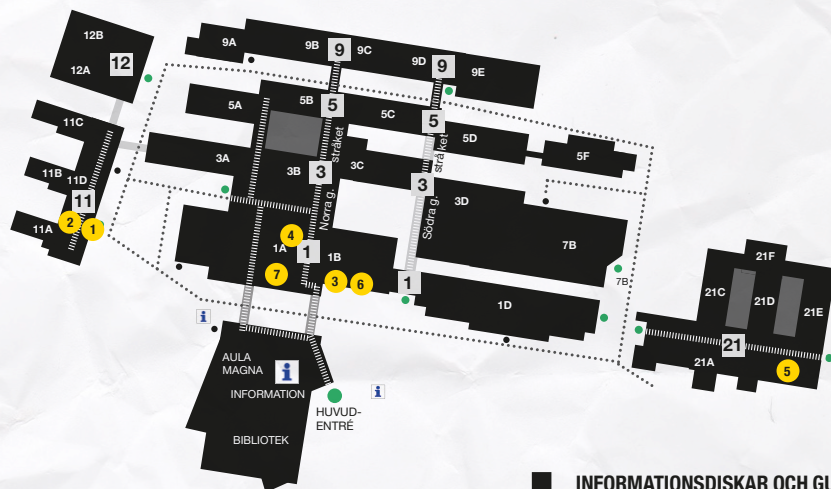

VÄLKOMMEN TILL INFORMATIONSDAGARNA PÅ KARLSTADS UNIVERSITET

8 & 9 MARS 2017

KARTA ÖVER KARLSTADS UNIVERSITET

INFORMATIONSDISKAR OCH GUIDER

Om du behöver hjälp, vänd dig till våra guider. Våra informationsdiskar hittar du vid huvudentrén, vid entrén på plan 2 i hus 11 och vid entrén i hus Väneren (21).

- 1 Andersalsalen 11D 121
- 2 Erlandersalsalen 11D 227
- 3 Fryxellsalsalen 1B 305

- 4 Frödingsalsalen 1B 364
- 5 Ljungbergsalsalen/Ägget 21A 244

- 6 Sjöströmsalsalen 1B 309
- 7 Transformum

TRANSFORMUM

UTSTÄLLARE UNDER INFORMATIONSDAGARNA 2016, FÖRUTOM KARLSTADS UNIVERSITETS EGNA UTBILDNINGAR